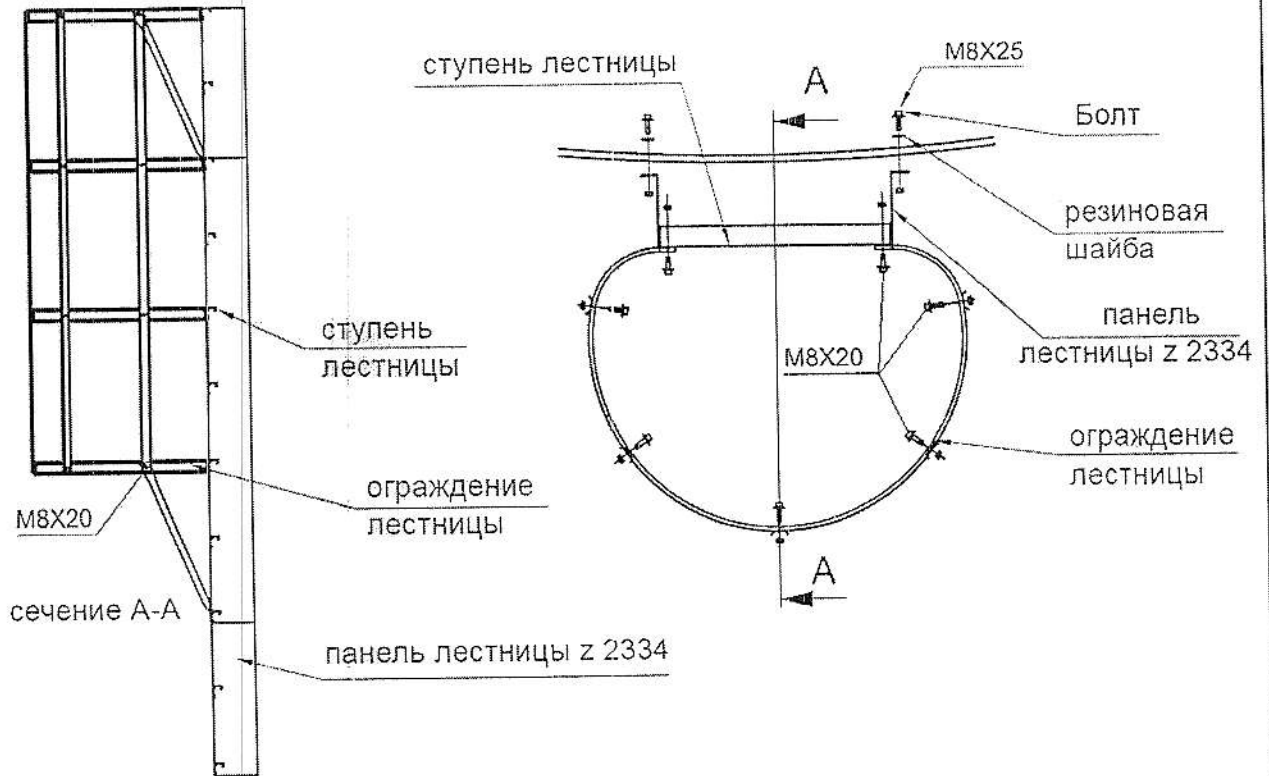

МЕЛЬИНВЕСТ
www.melinvest.ru

Сборка и монтаж 2^х силосов
в комплекте.

**Руководство по монтажу
силоса с конусным дном 60°
модель 6,11/9**

Чертеж 3.3

Лестница стеновой панели силоса М8х20

Чертеж 3.4
Лестница эстакады
М8х20

6.11/9-60°
