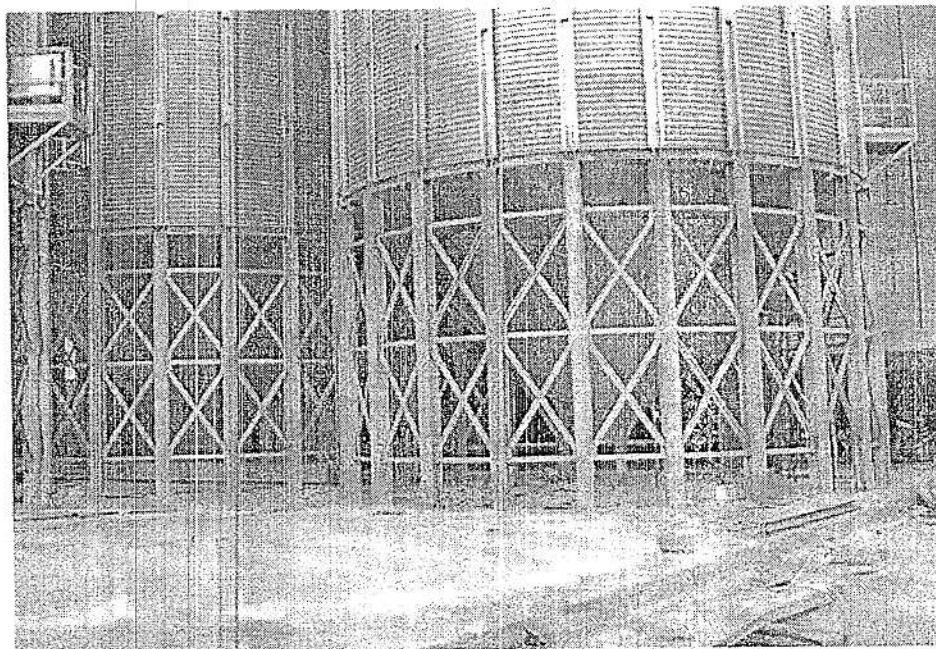

МЕЛЬИНВЕСТ
www.melinvest.ru

Сборка и монтаж 2^х силосов
в комплекте.

**Руководство по монтажу
силоса с конусным дном 60°
модель 6,11/9**

Чертеж 3.3

Лестница стеновой панели силоса М8х20

Чертеж 3.4
Лестница эстакады
М8х20

6.11/9-60°
