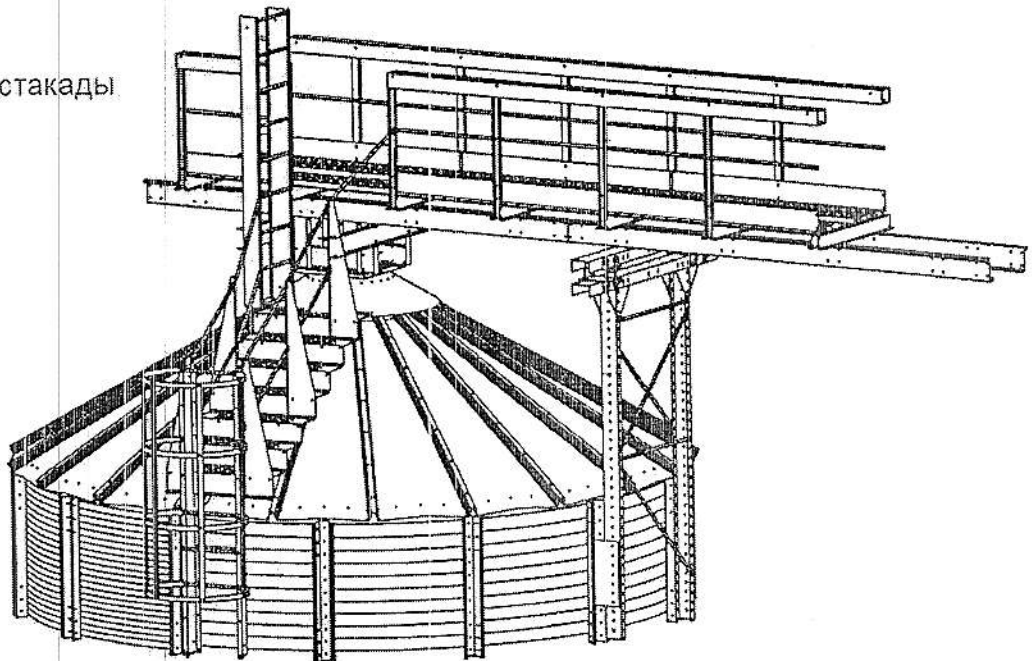

МЕЛЬИНВЕСТ
www.melinvest.ru

Сборка и монтаж 2^х силосов
в комплекте.

**Руководство по монтажу
силоса с конусным дном 60°
модель 6,11/9**

Чертеж 3.3

Лестница стеновой панели силоса М8х20

Чертеж 3.4
Лестница эстакады
М8х20

6.11/9-60°
